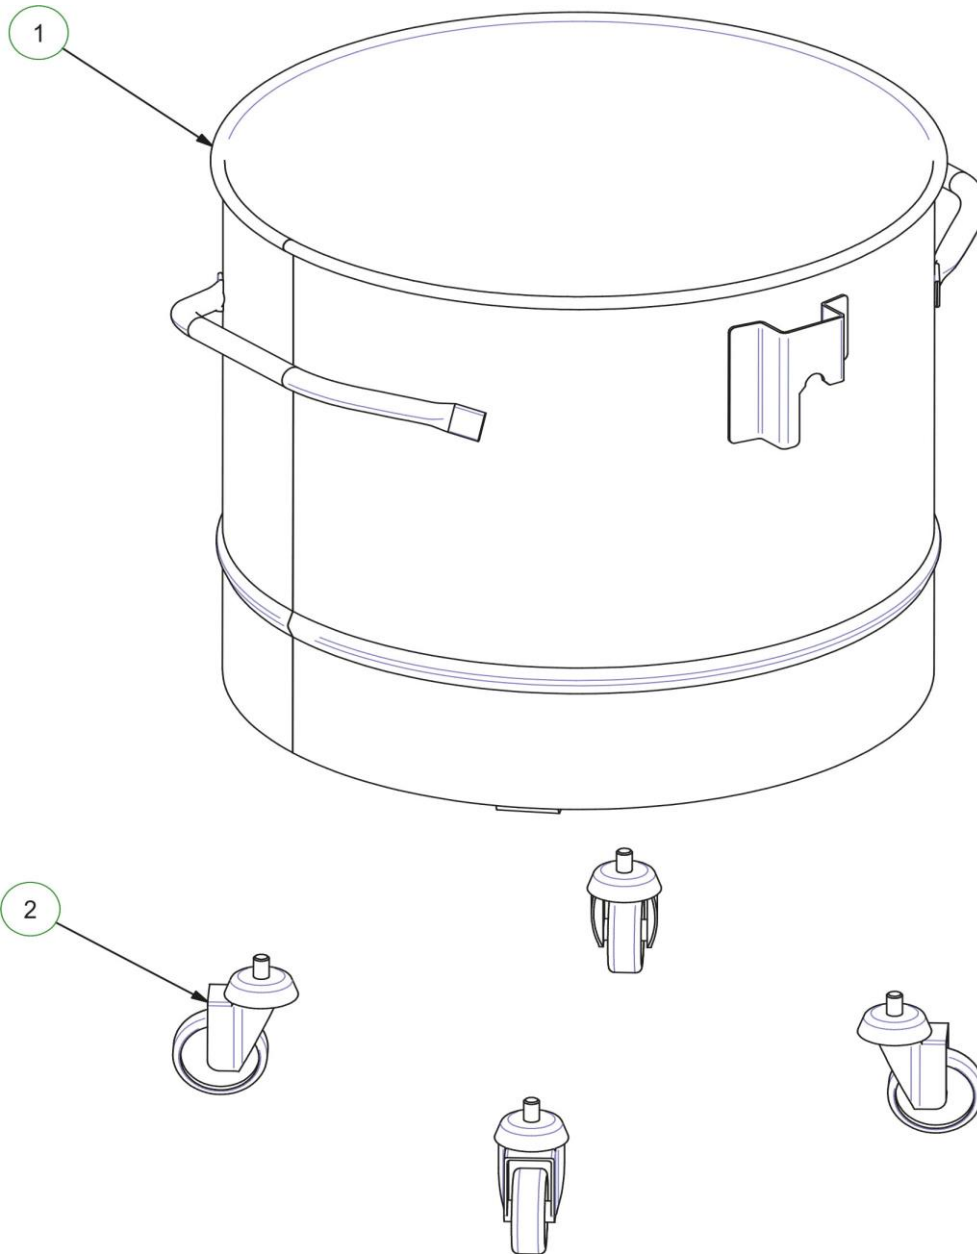

T-REX Industriesauger / vacuum cleaner / Aspirateur

Container Kit

Pos	Pcs	SAP	Bezeichnung	Description	Descrizione
1	1		BEHÄLTER	D450 H400 RAL6017G CONTAINER	CONTENITORE D450 H400 RAL6017G
2	4	19384	LENKROLLE	D. 60 NYLON CASTOR	RUOTA D60 NYLON PIV.