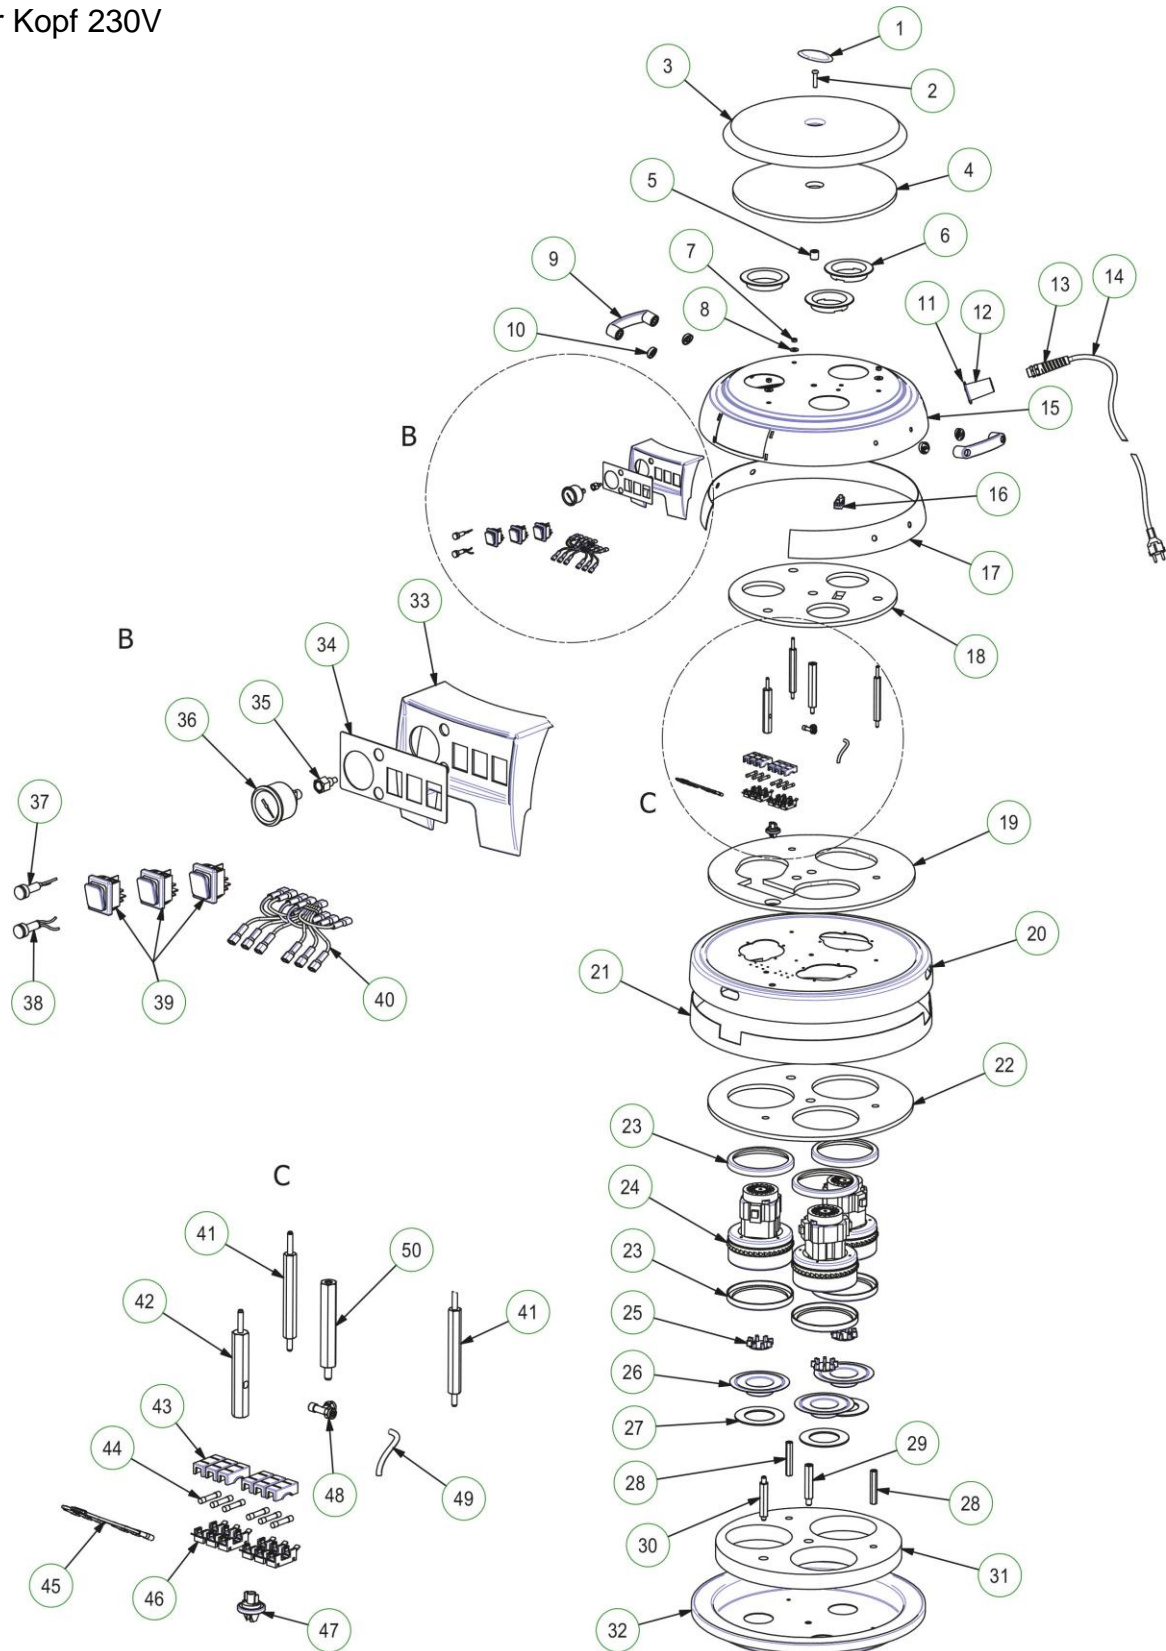

T-REX Industriesauger / vacuum cleaner / Aspirateur

Motor Kopf 230V

T-REX Industriesauger / vacuum cleaner / Aspirateur

Motor Kopf 230V

Pos	Pcs	SAP	Bezeichnung	Description	Descrizione
1	1		LABEL	NO LOGO LABEL	ETICHETTA RESINATA OVALE NEUTRA
2	1		SECHSKANTSCHRAUBE M8X35	GALVANIZED HEXAGON SOCKET BUTTON HEAD SCREW ISO 7380 M8X35	VITE TBEI ZINC 10.9 ISO 7380 8X35
3	1		MOTOR ABDECKUNG	SINGLE-PHASE MOTOR HEAD COVER	COPERCHIETTO TESTATA MONOF.SERIE ABS
4	1		DÄMMMATTE	HEAD COVER ADHESIVE NOISE BUFFERING MATERIAL	INSON.ADES. D380mm COPERCHIETTO TEST.SERIE ABS
5	1		DISTANZSCHEIBE	SINGLE-PHASE MOTOR HEAD SPACER (UPPER COVER)	DISTANZIALE TESTATA MONOFASE (COPERCHIETTO)
6	3		KÜHLING	COOLING RING	ANELLO RAFFREDDAMENTO GOMMA STAMP.SERIE ABS
7	3		SECHSKANTMUTTER m6	GALVANIZED HEXAGON NUT ISO4032 M6	DADO ESAG.MEDIO CL.8 ZINC ISO4032 M6
8	3		DISTANZSCHEIBE	TH.15/10 D6.5mm.int./D18mm.ext.WAS HER	RONDELLA SP.15/10 D6.5mm.int./D18mm.est.
9	2		GRIFF	ABS HEAD HANDLE	MANIGLIA TESTATA A PONTE SERIE ABS
10	4		GRIFF-UNTERLAGE	SUCTION HEAD HANDLE ADAPTOR	ADATTATORE MANIGLIA TESTATA A PONTE SERIE ABS
11	1		MUTTER PG 13,5	PG 13,5 BLACK POLYAMIDE NUT	DADO POLIAMMIDE PG 13,5 NERO
12	1		HÜLLE	BUSH	BOCCOLA PASSACAVO X MONOFASE
13	1	19347	KNICKSCHUTZTÜLLE PG13,5	PG 13.5 POLYAMIDE BLACK CABLE FASTENER	PRESSACAVO POLIAMMIDE SPIR.PG 13.5 NERO
14	1	19348	ZULEITUNG	3X2,5 16A SCHUKO POWER SUPPLY CABLE (10 mt.)	CAVO ALIMENT.3X2,5 16A SCHUKO (10 Mt.)
15	1		MOTOR ABDECKUNG	ABS MOTOR HEAD COVER TCK 15/10	COPERCHIO TESTATA MONOF.SP15/10 SERIE ABS
16	1		KABELVERSCHRAUBUNG	SBMMM932 CABLE FASTENER SUPPORT	SUPPORTO FERMACAVO SBMMM932
17	1		DÄMMRING	HEAD COVER ADHESIVE NOISE BUFFERING MATERIAL	INSON. ADES. 1655X58mm COPERCHIO TEST. SERIE ABS
18	1		DÄMMMATTE	COVER ADHESIVE NOISE BUFFERING MATERIAL	INSON.ADES. D390mm COPERCHIO TEST.SERIE ABS
19	1		DÄMMMATTE	MOTOR FASTENER ADHESIVE NOISE BUFFERING MATERIAL	INSON.ADES. D464mm FERMAMOTORI SUP.SERIE ABS
20	1		MOTORBEFESTIGUNG	SINGLE-PHASE MOTOR FASTENER 15/10 ABS WITH RING	FERMAMOTORI TESTATA MONOF.15/10 ABS CON ANELLA
21	1		DÄMMRING	MOTOR FASTENER ADHESIVE NOISE BUFFERING MATERIAL	INSON.ADES.1433X66mm FERMAMOTORI SERIE ABS
22	1		DÄMMMATTE	BASE PLATE ADHESIVE NOISE BUFFERING MATERIAL	INSON.ADES. D464mm FERMAMOTORI INF.SERIE ABS
23	6		DICHTUNG	D. 145X5 H15 GASKET	GUARNIZIONE "L" D145X5 H15
24	3		MOTOR 230V	W1150 V240 50/60 Hz BP MOTOR	MOTORE BP 240V 50/60Hz 1150W