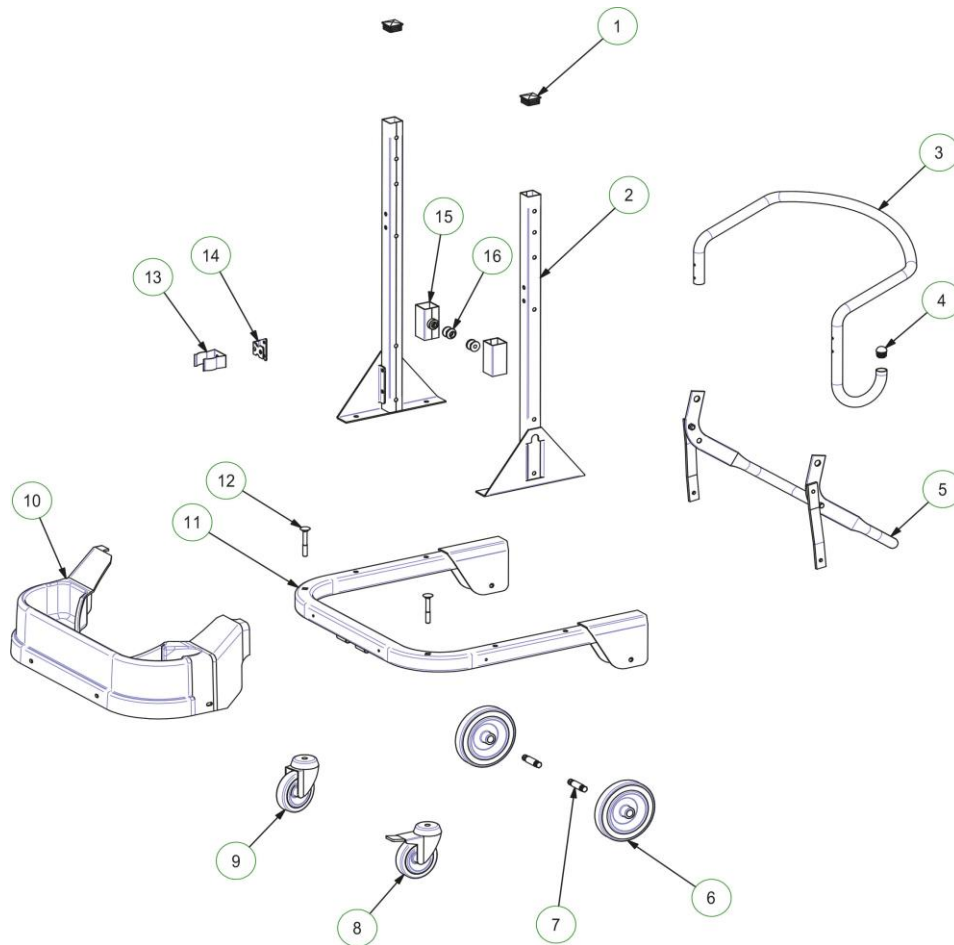

T-REX Industriesauger / vacuum cleaner / Aspirateur

Gestell Kit

Pos	Pcs	SAP	Bezeichnung	Description	Descrizione
1	2	19368	STOPFEN VIERKANT	35X35 SQUARE HEAD COVER	COPRITESTA QUADRO 35x35
2	2		STÜTZE	GALVANIZED DM OIL COLUMN	MONTANTE ELDM3 LT60/DM OIL
3	1		HEBEL	DM3 PUSH HANDLE	MANICO DI SPINTA DM3
4	1		STOPFEN RUND	D. 25 HEAD COVER	COPRITESTA D.25
5	1		HEBEL BEFESTIGUNG	FASTENER LEVER	LEVA AGGANCIAMENTO GRANDE
6	2		GUMMIRAD	D. 150 RUBBER WHEEL	RUOTA GOMMA D150
7	2		RADACHSEN KIT	RT.0011.0000 WHEEL AXLE KIT	KIT ASSALE RUOTA RT.0011.0000
8	1		LENKROLLE MIT BREMSE	D. 100 BLACK RUBBER WHEEL WITH BRAKE	RUOTA D100 PIV.C/FR GOMMA NERA
9	1		LENKROLLE	D. 100 BLACK RUBBER WHEEL	RUOTA D100 PIV. GOMMA NERA
10	1		SCHALE	DM OIL ABS ACCESSORIES HOLDER	PORTA OGGETTI ABS DM OIL
11	1		RAHMEN	DM OIL TROLLEY	CARRELLO DM OIL
12	2		SCHLOSSSCHRAUBE M10X70	M10x70 SQUARED UNDERHEAD SCREW	VITE SOTTOTESTA QUADRO (T.T.D.E. M10x70) ZB
13	1		FEDER	DOUBLE BEND SPRING	MOLLA DOPPIA CURVA
14	1		HALTER FEDER	DM OIL DOUBLE BEND SPRING HOLDER	SUPPORTO MOLLA DOPPIA CURVA CARR/DM OIL
15	2		GLEITER	GALVANIZED DM3/ZFR101 SLIDER	CORSOIO DM3/ZFR101 ZINCATO
16	2		DREPUNKT AUFNAHME	GALVANIZED FASTENING LEVER FULCRUM	FULCRO LEVA AGGANCIAMENTO ZINCATO