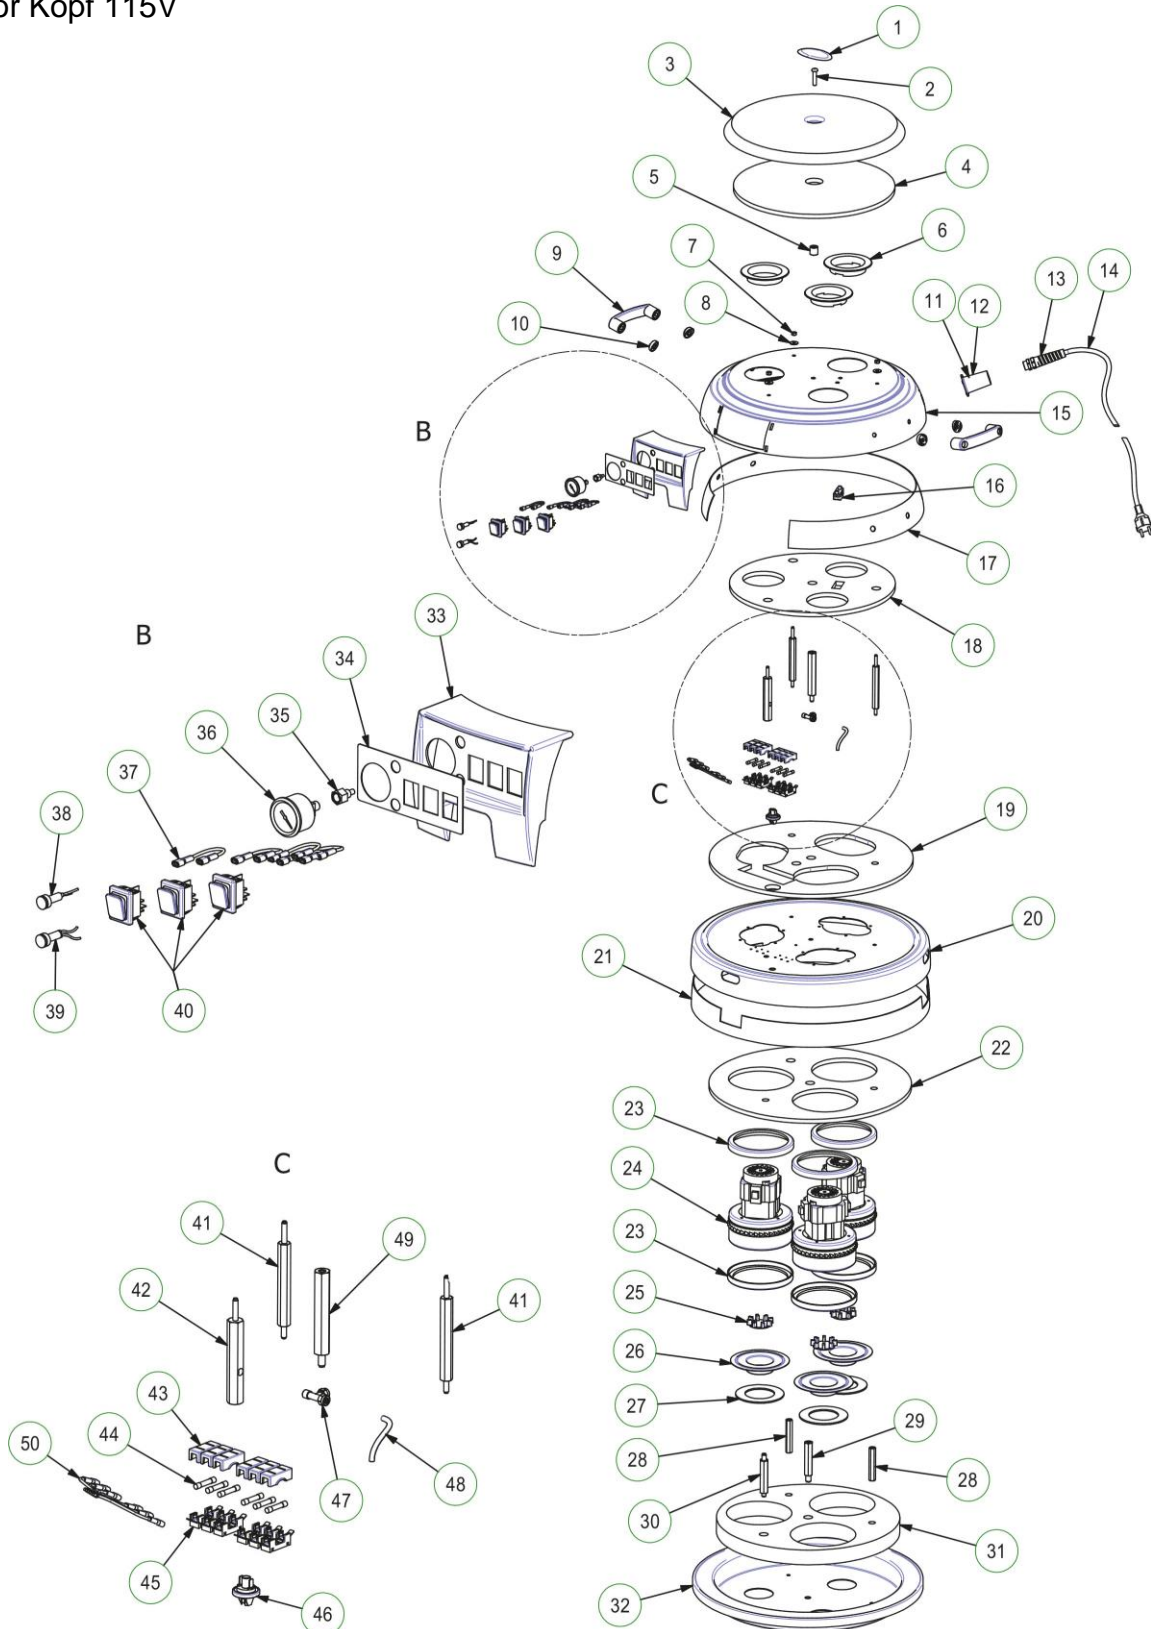

T-REX Industriesauger / vacuum cleaner / Aspirateur

Motor Kopf 115V

T-REX Industriesauger / vacuum cleaner / Aspirateur

Motor Kopf 115V

Pos	Pcs	SAP	Bezeichnung	Description	Descrizione
1	1		LABEL	LABEL	ETICHETTA RESINATA LOGO
2	1		SECHSKANTSCHRAUBE M8X35	GALVANIZED HEXAGON SOCKET BUTTON HEAD SCREW ISO 7380 M8X35	VITE TBEI ZINC 10.9 ISO 7380 8X35
3	1		MOTOR ABDECKUNG	SINGLE-PHASE MOTOR HEAD COVER	COPERCHIETTO TESTATA MONOF.SERIE ABS
4	1		DÄMMMATTE	HEAD COVER ADHESIVE NOISE BUFFERING MATERIAL	INSON.ADES. D380mm COPERCHIETTO TEST.SERIE ABS
5	1		DISTANZSCHEIBE	SINGLE-PHASE MOTOR HEAD SPACER (UPPER COVER)	DISTANZIALE TESTATA MONOFASE (COPERCHIETTO)
6	3		KÜHLING	COOLING RING	ANELLO RAFFREDDAMENTO GOMMA STAMP.SERIE ABS
7	3		SECHSKANTMUTTER m6	GALVANIZED HEXAGON NUT ISO4032 M6	DADO ESAG.MEDIO CL.8 ZINC ISO4032 M6
8	3		DISTANZSCHEIBE	TH.15/10 D6.5mm.int./D18mm.ext.WAS HER	RONDELLA SP.15/10 D6.5mm.int./D18mm.est.
9	2		GRIFF	ABS HEAD HANDLE	MANIGLIA TESTATA A PONTE SERIE ABS
10	4		GRIFF-UNTERLAGE	SUCTION HEAD HANDLE ADAPTOR	ADATTATORE MANIGLIA TESTATA A PONTE SERIE ABS
11	1		MUTTER PG 13,5	PG 13,5 BLACK POLYAMIDE NUT	DADO POLIAMMIDE PG 13,5 NERO
12	1		HÜLLE	BUSH	BOCCOLA PASSACAVO X MONOFASE
13	1	19347	KNICKSCHUTZTÜLLE PG13,5	PG 13.5 POLYAMIDE BLACK CABLE FASTENER	PRESSACAVO POLIAMMIDE SPIR.PG 13.5 NERO
14	1	19348	ZULEITUNG	3X2,5 16A SCHUKO POWER SUPPLY CABLE (10 mt.)	CAVO ALIMENT.3X2,5 16A SCHUKO (10 Mt.)
15	1		MOTOR ABDECKUNG	ABS SERIES SINGLE-PHASE MOTOR HEAD COVER 115V	
16	1		KABELVERSCHRAUBUNG	SBMMM932 CABLE FASTENER SUPPORT	SUPPORTO FERMACAVO SBMMM932
17	1		DÄMMRING	HEAD COVER ADHESIVE NOISE BUFFERING MATERIAL	INSON. ADES. 1655X58mm COPERCHIO TEST. SERIE ABS
18	1		DÄMMMATTE	COVER ADHESIVE NOISE BUFFERING MATERIAL	INSON.ADES. D390mm COPERCHIO TEST.SERIE ABS
19	1		DÄMMMATTE	MOTOR FASTENER ADHESIVE NOISE BUFFERING MATERIAL	INSON.ADES. D464mm FERMAMOTORI SUP.SERIE ABS
20	1		MOTORBEFESTIGUNG	SINGLE-PHASE MOTOR FASTENER 15/10 ABS WITH RING	FERMAMOTORI TESTATA MONOF.15/10 ABS CON ANELLA
21	1		DÄMMRING	MOTOR FASTENER ADHESIVE NOISE BUFFERING MATERIAL	INSON.ADES.1433X66mm FERMAMOTORI SERIE ABS
22	1		DÄMMMATTE	BASE PLATE ADHESIVE NOISE BUFFERING MATERIAL	INSON.ADES. D464mm FERMAMOTORI INF.SERIE ABS
23	6		DICHTUNG	D. 145X5 H15 GASKET	GUARNIZIONE "L" D145X5 H15
24	3		MOTOR 120V	W1000 V120 50/60Hz BP MOTOR	MOTOREBP 120V 50/60 Hz 1000W (LAMB ELECTRIC)