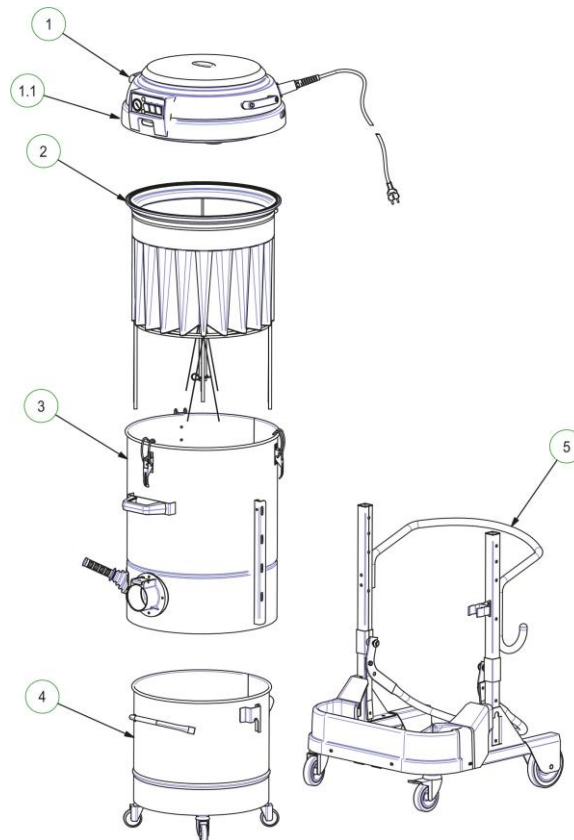

T-REX Industriesauger / vacuum cleaner / Aspirateur

Ersatzteilliste / Spare parts list / Liste de pièces de rechange

Part.No: #013314 - 230V
 Ab / from / à partir de bis / up to / jusqu'
 Ser.No: 160575860 heute / now / 'à
 Jahr / Year/ Anno 05/2016 heute / now / 'à

Part.No: #080071 - 115V
 Ab / from / à partir de bis / up to / jusqu'
 Ser.No: xxxxxxxxx heute / now / 'à
 Jahr / Year/ Anno 05/2016 heute / now / 'à

Pos	Pcs	SAP	Bezeichnung	Description	Descrizione
1	1		Motor Kopf 230V	230V MOTOR HEAD KIT	KIT TESTATA DM3 230V RAL6017G
1.1	1		Motor Kopf 115V	115V MOTOR HEAD KIT	
2	1		Filter Kit	FILTER KIT (GALVANIZED)	KIT FILTRO
3	1		Gehäuse Kit	CHAMBER KIT WITH "U" PROFILE	KIT CAMERA CON PROFILI
4	1		Container Kit	CONTAINER KIT	KIT CONTENITORE
5	1		Gestell Kit	M450 S EL LT60 RAL6017G MACHINE BODY KIT	KIT CORPO MACCHINA M450 S EL LT60 RAL6017G